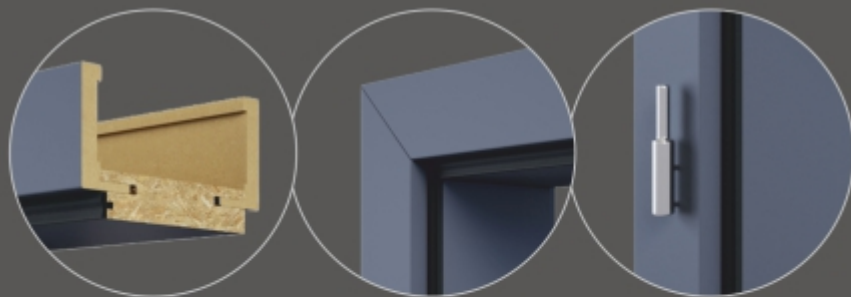

## Detail konštrukcie obložkovej zárubne OZ

EI / EW 30 DP3

SMART DPOG  
iba šírka 800 a 900 mm

168,33  
€

POVRCH dark snow

Cena  
zárubní

	snow	dark snow	snow	dark snow
Šírka steny 80-150 mm	108,33	141,67	158,33	168,33
Šírka steny 160-250 mm	118,33	151,67	168,33	178,33
Šírka steny 260-350 mm	128,33	161,67	178,33	188,33