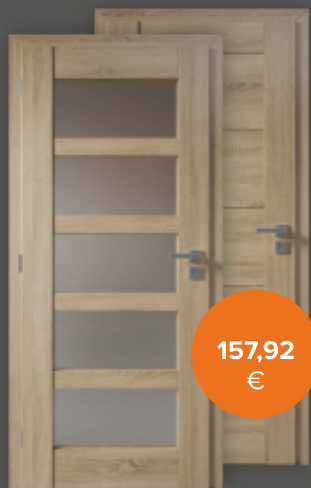

## Rámové dvere VIVA

157,92  
€

VIVA 60/61 dub dark grey

157,92  
€

VIVA 65/66 dub sonoma

157,92  
€

VIVA 70/71 biela

157,92  
€