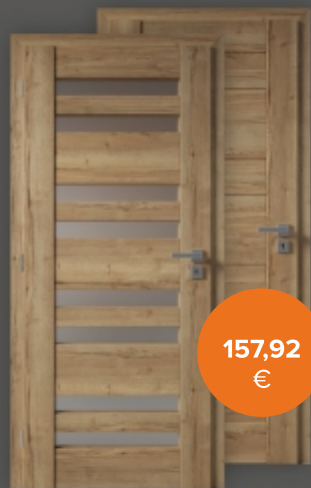

VIVA 75/76 orech

157,92  
€

VIVA 80/81 dub halifax

157,92  
€

VIVA 85/86 dub forest

157,92  
€

VIVA 90/91 dub halifax

157,92  
€